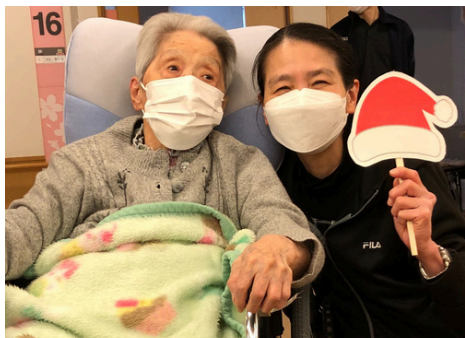

社会福祉法人 みなと寮

TAKE FREE

特別養護老人ホーム みなと弘済園

2025
FEBRUARY

にここにこ便り 2

クリスマス会

もちつき

初詣