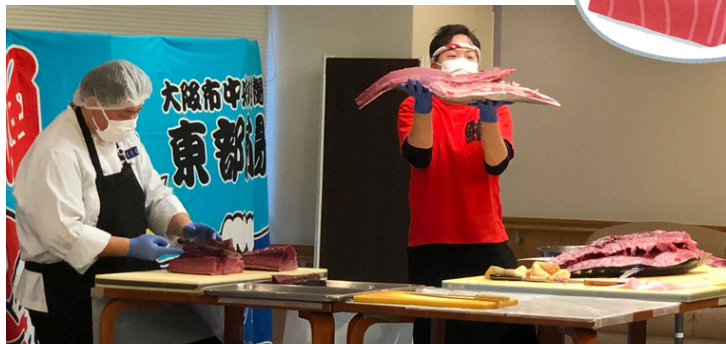

社会福祉法人 みなと寮

TAKE FREE

特別養護老人ホーム みなと弘済園

2025
JANUARY

にこにこ便り 1

秋祭り 第2弾

マグロの解体ショー

～2・3階～