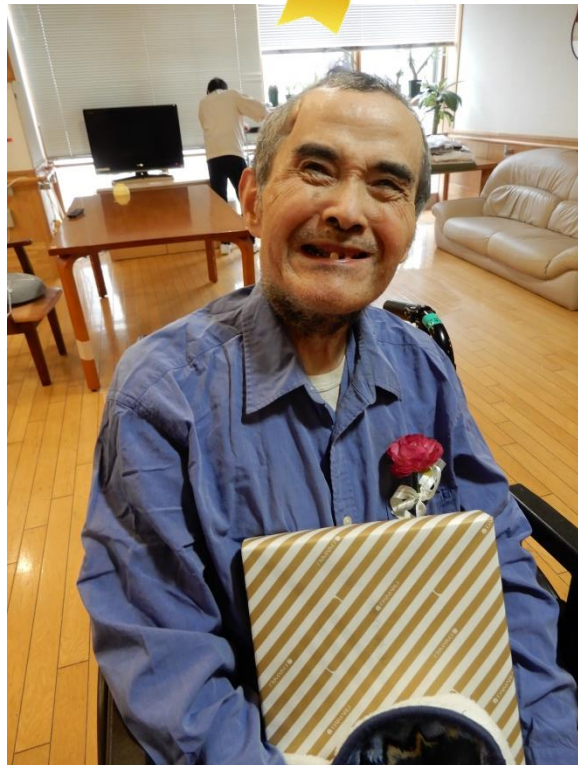

にこにこ便り

令和4年10月号

敬老の日おめでとうございます

皆様のますますのご健勝とご長寿を心より祈念いたします

社会福祉法人みなと寮 特別養護老人ホームみなと弘済園

特別養護老人ホームみなと弘済園

敬老会

コロナ禍ではありますが、感染対応を徹底し、
今年も大いに盛り上がる式となりました。

2階 より

① 散髪中のK様

② 読書を楽しむS様

③ 月見うどんを召し上がる

Y様とK様

3階 より

① アイスレクリエーションを楽しむ K 様

② アイスに舌鼓な O 様